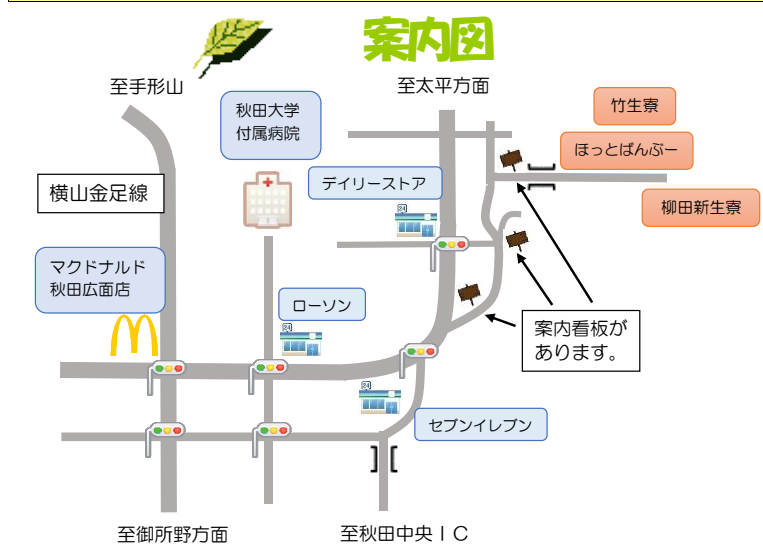

竹生寮	〒010-0825 秋田市柳田字竹生168番地 Tel 018-834-2577 Fax 018-834-2219 竹生寮連絡用Eメールで takeoi@kumeior.jp 支援事業専用Eメールで tk-sien@kumeior.jp
柳田新生寮	〒010-0825 秋田市柳田字竹生197番地 Tel 018-835-3371 Fax 018-835-3219 新生寮連絡用Eメールで shinsei@kumeior.jp
ほっとばんぶー	〒010-0825 秋田市柳田字竹生168番地-1 Tel 018-837-1320 Fax 018-837-5730 ほっとばんぶー連絡用Eメールで fukinoto@kumeior.jp
きらっと	主 〒010-0825 秋田市柳田字竹生173番地-1 Tel ほっとばんぶーと兼用 分場 〒010-0003 秋田市東通3丁目11-25 Tel 018-853-0120
グループホーム	ささこやま (男子利用者) 連絡先 柳田新生寮 なのほな (女子利用者) 連絡先 柳田新生寮 雪やなぎ (男子利用者) 連絡先 竹生寮 あゝあゝホーム (男子利用者) 連絡先 竹生寮
ホームページアドレス https://akita-kumeikai.com/	

アクセス
バス 秋田駅西口より中央交通13番線太平行き乗車、柳田下丁にて下車 徒歩5分。
車 中央インターを降りて1個目の信号を右折し、橋を渡り太平方面へ曲がる。150メートル進み、Y字路(看板有)を右折し道なりに進む。